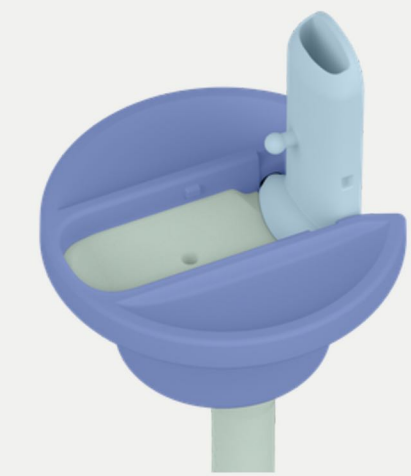

Minden Dopper  
kulacssal használható

Mosogatógépben  
tisztítható (max. 65 °C)

Cseppmentes

5 év garancia

Dopper  
szívószálas  
kupak  
Fekete

Dopper  
szívószálas  
kupak  
Fehér

Dopper  
szívószálas  
kupak  
Sunny Sorbet