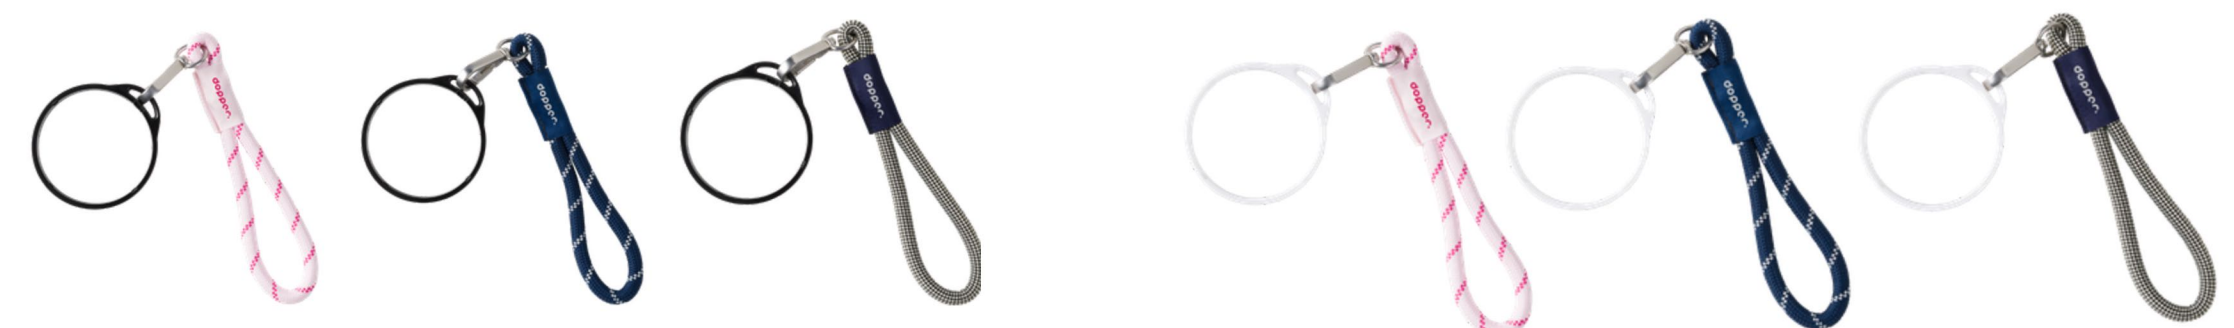

## DOPPER TERMOSZBÖGRE

Egy termoszbögre minden italhoz.  
Még a szénsavashoz is.

Méret: 300 ml • 400 ml

## Csuklópántok termoszbögréhez

6 órán át meleg  
20 órán át hideg

Szénsavas italokhoz is  
használható

Nem szivárog, nem folyik

Mosogatógépben  
tisztítható (max. 65 °C)

90% újrahasznosított  
rozsdamentes acél

# Pillekönnyű. Színes. Frissítő.

Méret: 350 ml • 490 ml

- Soft Pink (350 ml)
- Soft Pink x Flip Straw (350 ml)
- Fresh Green (350 ml)
- Fresh Green x Flip Straw (350 ml)
- Sunrise Yellow (350 ml)
- Coastal Blue (490 ml)
- Sunset Pink (350 ml)
- Coastal Blue (490 ml)

A kulacstartó pánt  
8 mm vastag

A hosszúsága állítható  
45-85 cm között

A pánt újrahasznosított  
PET palackból készül

A gyűrű mosógépekben  
tisztítható (max. 65 °C)

5 év garancia

Dopper  
kulacstartó pánt  
Sandy Black